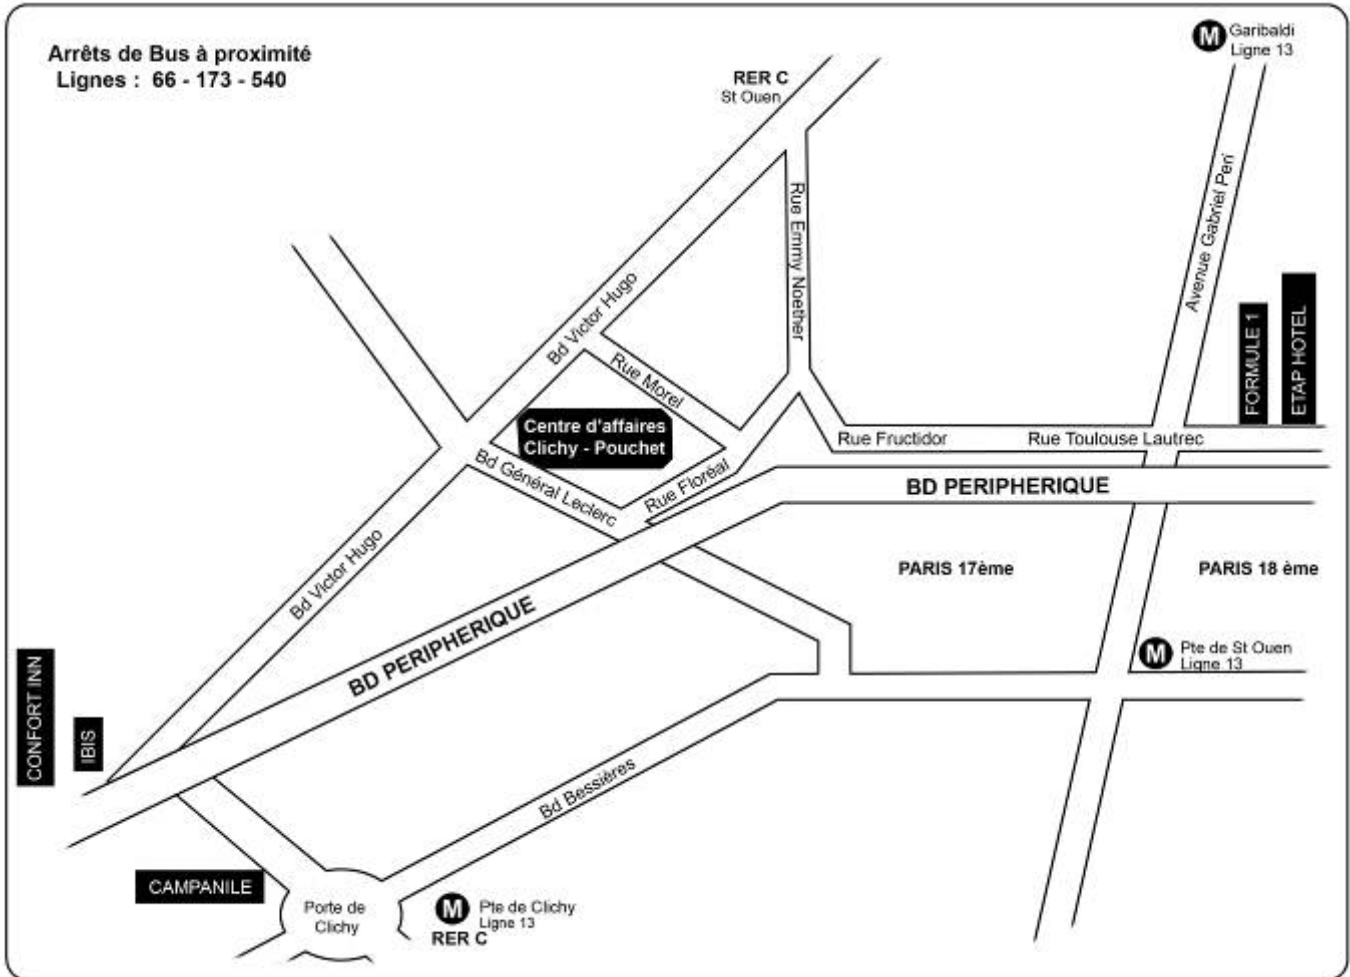

PLANS D'ACCES AU CENTRE D'AFFAIRES CLICHY-POUCHET

Plan global d'accès Centre d'Affaires CLICHY-POUCHET 6 Bd Gal Leclerc 92110 Clichy

Accès par les transports en commun :

RER C Station : Gare de St Ouen, à 7 minutes à pied du Centre d'Affaires Clichy-Pouchet : en prenant le boulevard Victor Hugo en direction de la porte de Clichy.

Bus : Ligne 66 OPERA – CLICHY VICTOR HUGO Arrêt : Floréal (Trajet depuis St Lazare environ 20 minutes)

Ligne 173 PORTE DE CLICHY – LA COURNEUVE / 8 MAI 1945. Arrêt : Général Leclerc-Victor Hugo

Ligne 540 HERAULT DE SEHELLES – PORTE DE CLIGNANCOURT. Arrêt : Hérault de Sécheltes ou Floréal

Accès en voiture :

Sortie du Bd périphérique Porte de Clichy puis prendre Bd Victor Hugo jusqu'au 92-98.

NB : nous vous invitons à privilégier les transports en commun à cause des difficultés locales de stationnement.

Trajets conseillés à partir des principales gares parisiennes :

- **Gare de Lyon** : Métro Ligne 14 dir. St Lazare, descendre au terminus puis prendre bus 66 (arrêt situé rue de Rome) dir. Clichy-Victor Hugo. Arrêt : Floréal.
- **Gare d'Austerlitz** : RER C dir. Argenteuil ou Pontoise, arrêt : St Ouen, prendre bd Victor Hugo en direction du centre d'affaires Clichy-Pouchet (environ 7 minutes de marche).
- **Gare Montparnasse** : Métro Ligne 12 dir. Porte de la Chapelle, descendre à St Lazare puis prendre bus 66 (arrêt situé rue de Rome) dir. Clichy-Victor Hugo. Arrêt : Floréal.
- **Gare St Lazare** : prendre bus 66 (arrêt situé rue de Rome) dir. Clichy-Victor Hugo. Arrêt : Floréal.
- **Gare du Nord** : RER E dir. St Lazare, descendre au terminus puis prendre bus 66 (arrêt situé rue de Rome) dir. Clichy-Victor Hugo. Arrêt : Floréal.
- **Gare de l'Est** : Métro Ligne 5 dir. Bobigny, descendre Gare du Nord puis RER E dir. St Lazare, descendre au terminus puis prendre bus 66 (arrêt situé rue de Rome) dir. Clichy-Victor Hugo. Arrêt : Floréal.