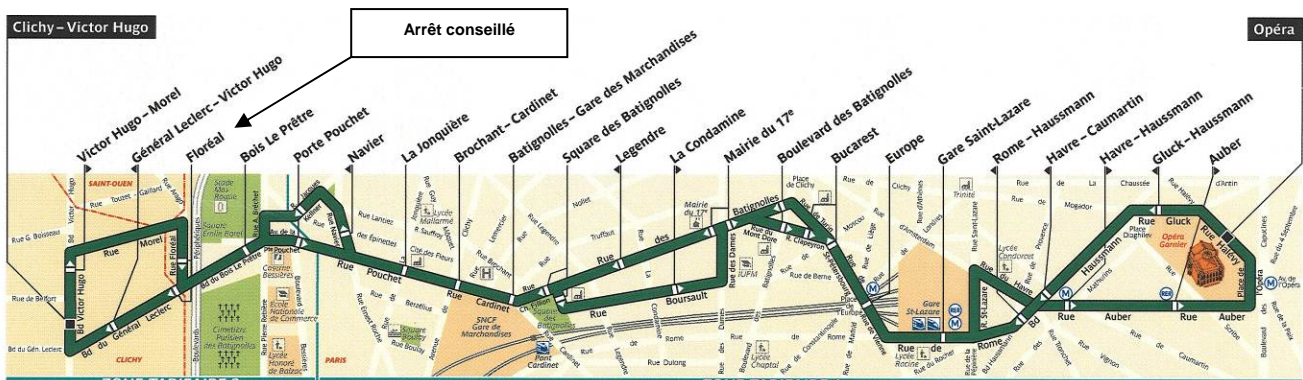

PLANS D'ACCES AU CENTRE D'AFFAIRES CLICHY-POUCHET

Plan global d'accès Centre d'Affaires CLICHY-POUCHET 6 Bd Gal Leclerc 92110 Clichy

Accès par les transports en commun :

RER C Station : Gare de St Ouen, à 7 minutes à pied du Centre d'Affaires Clichy-Pouchet : en prenant le boulevard Victor Hugo en direction de la porte de Clichy.

Bus : Ligne 66 OPERA – CLICHY VICTOR HUGO Arrêt : Floréal (Trajet depuis St Lazare environ 20 minutes)

Ligne 173 PORTE DE CLICHY – LA COURNEUVE / 8 MAI 1945. Arrêt : Général Leclerc-Victor Hugo

Ligne 540 HERAULT DE SEHELLES – PORTE DE CLIGNANCOURT. Arrêt : Hérault de Sécheltes ou Floréal

Accès en voiture :

Sortie du Bd périphérique Porte de Clichy puis prendre Bd Victor Hugo jusqu'au 92-98.

NB : nous vous invitons à privilégier les transports en commun à cause des difficultés locales de stationnement.

Trajets conseillés à partir des principales gares parisiennes :

- **Gare de Lyon** : Métro Ligne 14 dir. St Lazare, descendre au terminus puis prendre bus 66 (arrêt situé rue de Rome) dir. Clichy-Victor Hugo. Arrêt : Floréal.
- **Gare d'Austerlitz** : RER C dir. Argenteuil ou Pontoise, arrêt : St Ouen, prendre bd Victor Hugo en direction du centre d'affaires Clichy-Pouchet (environ 7 minutes de marche).
- **Gare Montparnasse** : Métro Ligne 12 dir. Porte de la Chapelle, descendre à St Lazare puis prendre bus 66 (arrêt situé rue de Rome) dir. Clichy-Victor Hugo. Arrêt : Floréal.
- **Gare St Lazare** : prendre bus 66 (arrêt situé rue de Rome) dir. Clichy-Victor Hugo. Arrêt : Floréal.
- **Gare du Nord** : RER E dir. St Lazare, descendre au terminus puis prendre bus 66 (arrêt situé rue de Rome) dir. Clichy-Victor Hugo. Arrêt : Floréal.
- **Gare de l'Est** : Métro Ligne 5 dir. Bobigny, descendre Gare du Nord puis RER E dir. St Lazare, descendre au terminus puis prendre bus 66 (arrêt situé rue de Rome) dir. Clichy-Victor Hugo. Arrêt : Floréal.