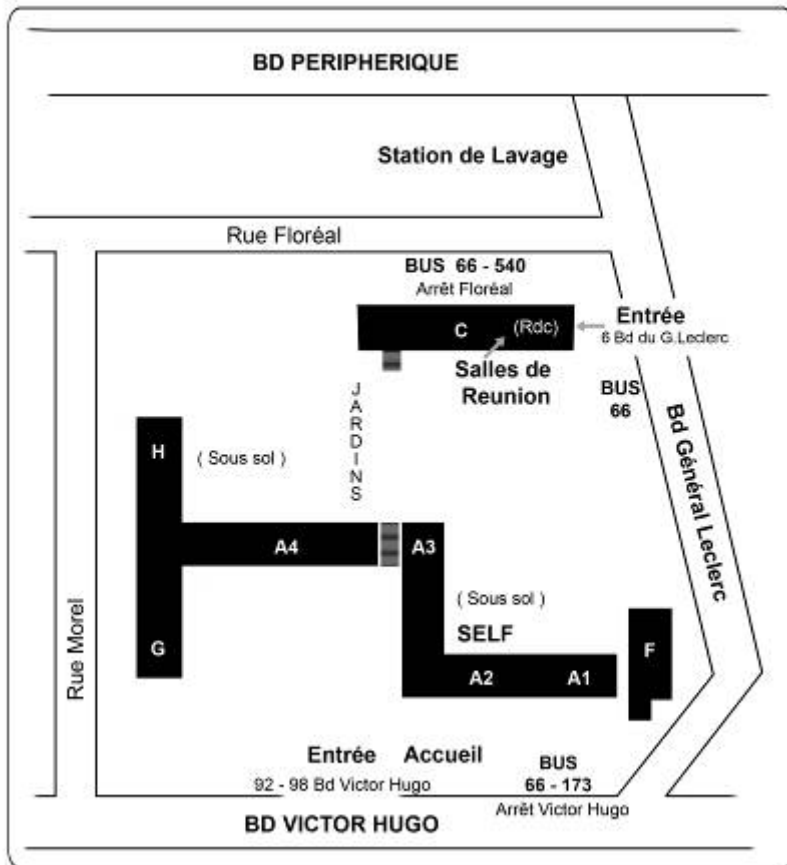

Plan Centre d'affaires CLICHY-POUCHET
Commune de CLICHY (92)

Accès aux différentes salles de formation :

- **6 bd du général Leclerc** : Entrer dans le bâtiment C ; l'accès aux salles se situe à gauche avant le hall des ascenseurs au RDC.

Hôtels à proximité :

- **Hôtel Résidence Europe :**
  52 Bd Général Leclerc, 92110 Clichy – Tél. : 01 47 37 13 10
  www.hotel-residence-europe.com

Ces autres établissements se situent à une dizaine de minutes à pied des salles de formation ACTION SANTE. (jonction possible en bus)

- **Ibis Porte de Clichy Centre :**
  15 Bd Victor Hugo – Place des Nations unies, 92110 CLICHY – Tél. : 01 41 40 18 90
- **Confort Inn Médian – Paris Congrès :**
  6 à 8 Bd Douaumont, 75017 PARIS – Tél. : 01 47 56 04 00
- **Hôtel Savoy :**
  20 rue Villeneuve, 92110 CLICHY– Tél. : 01 47 37 17 01

Pour se rendre à ces hôtels :

- En transports en commun : Métro (ligne13) station Porte de Clichy ou RER C station St Ouen.
- En voiture : du Bd périphérique sortie Porte de Clichy.

Pour toute information complémentaire : Téléphoner au 01.34.14.86.82